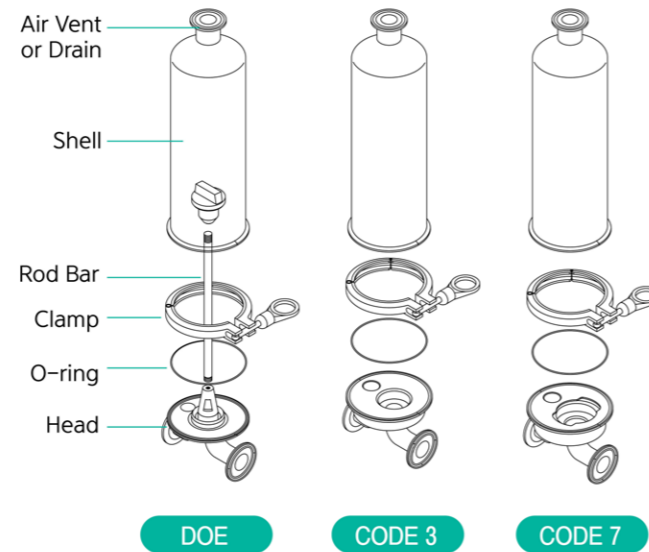

Single Housing ZS Type

ZS Type은 고청정도 유지를 위해 모든 연결부가 Sanitary 1S Ferrule 단일 형태로 제작되어, 각종 정밀 여과에 적합한 하우스징입니다.

| 특성 |

- 경제성 높은 스테인리스 스틸 싱글하우스징
- 고청정도 유지에 용이한 Sanitary Type
- 각 부분리 세정 가능

■ 제품사양

Length of Filter (Inch)	10
Max. Pressure (Kgf/cm ²)	7.5
Materials	Stainless Steel 316L
Seal Materials	Silicone / EPDM / Viton / FEP Encapsulated
Connection Type	1S Ferrule
Treatment of Surface	Buffing / Electro Polishing
End Style of Filter	DOE / Code 3 / Code 7

■ 하우스징 크기

■ 제품사양

Cartridge Length	End Style	A	B	C
10 Inch	DOE	101.6	420	200
	Code 3	101.6	420	200
	Code 7	101.6	425	200

■ 품명

①	②	③	④	⑤
Length of filter	End style of filter	Connection size	Materials	Materials of Seal
1: 10 Inch	1C: DOE 3C: 222/Flat 7C: 226/Fin	1S: Ferrule	T: Stainless Steel 316L	S: Silicone E: EPDM V: Viton F: FEP Encapsulated

■ 어댑터 스타일