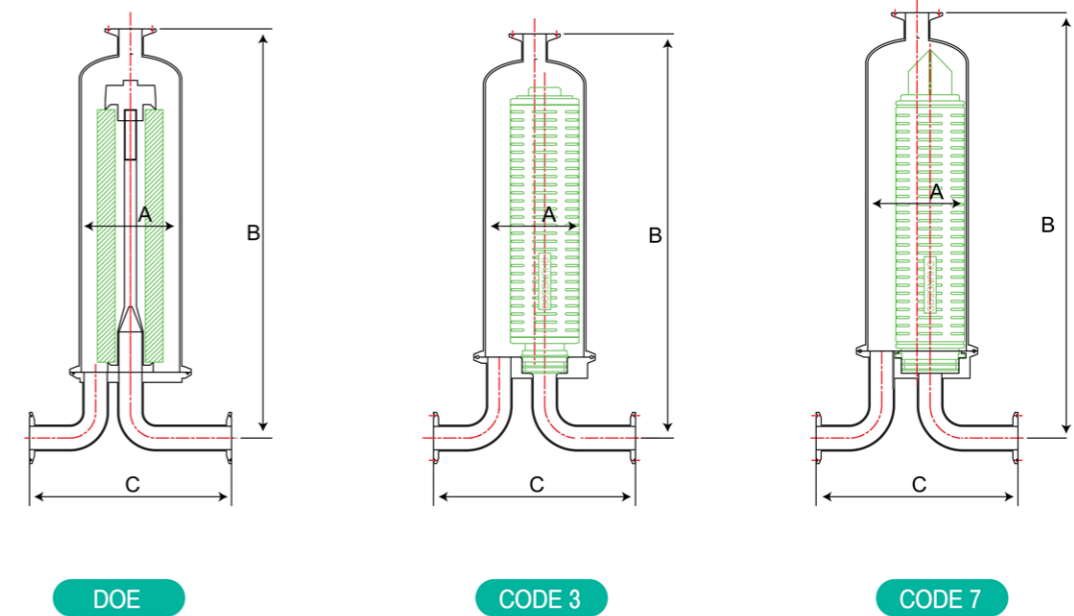

Single Housing ZS Type

ZS Type은 고청정도 유지를 위해 모든 연결부가 Sanitary 1S Ferrule 단일 형태로 제작되어, 각종 정밀 여과에 적합한 하우스징입니다.

| 특성 |

- 경제성 높은 스테인리스 스틸 싱글하우스징
- 고청정도 유지에 용이한 Sanitary Type
- 각 부분리 세정 가능

■ 제품사양

Length of Filter (Inch)	10
Max. Pressure (Kgf/cm ²)	7.5
Materials	Stainless Steel 316L
Seal Materials	Silicone / EPDM / Viton / FEP Encapsulated
Connection Type	1S Ferrule
Treatment of Surface	Buffing / Electro Polishing
End Style of Filter	DOE / Code 3 / Code 7

■ 하우스징 크기

■ 제품사양

Cartridge Length	End Style	A	B	C
10 Inch	DOE	101.6	420	200
	Code 3	101.6	420	200
	Code 7	101.6	425	200

■ 품명

①	②	③	④	⑤
Length of filter	End style of filter	Connection size	Materials	Materials of Seal
1: 10 Inch	1C: DOE 3C: 222/Flat 7C: 226/Fin	1S: Ferrule	T: Stainless Steel 316L	S: Silicone E: EPDM V: Viton F: FEP Encapsulated

■ 어댑터 스타일