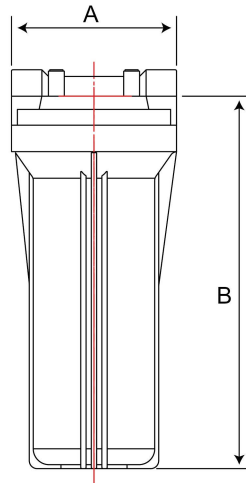

## ■ 제품사양

Length of Filter (Inch)	5 / 10 / 20
Max. Pressure (Kgf/cm <sup>2</sup> )	3
Max. Temperature (°C)	60
Materials	Polycarbonate + Polypropylene
Seal Materials	EPDM
Connection Type	8A / 15A / 20A / 25A PT Female
End Style of Filter	DOE

■ 하우징 크기

Model	Cartridge Length	A	B	Inlet / Outlet
AC5	5 Inch	112	160	8A / 15A PT Female
AC10 (8A,15A)	10 Inch	119	290	8A / 15A PT Female
AC10 (20A,25A)	10 Inch	125	282	20A / 25A PT Female
AC20	20 Inch	200	532	20A / 25A PT Female

\* 제작 사양에 따라 치수 변동 될 수 있습니다.

■ 품명

①	②
Length of Filter	Connection Size
05: 5 Inch	8A
10: 10 Inch	15A
20: 20 Inch	20A
	25A

■ 어댑터 스타일

DOE

■ 약세사리

AC+PP 핸들

브라켓