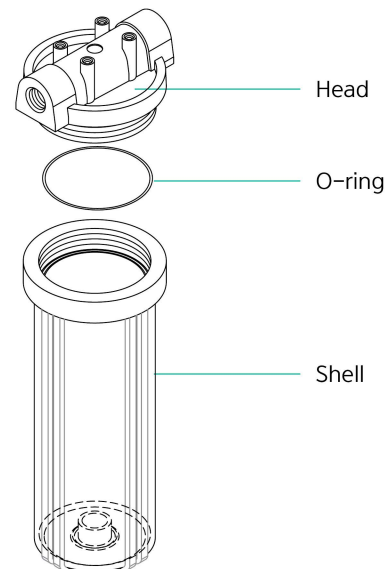

## AC Type

AC Type은 투명한 색상의 여과 하우징으로 가볍고 설치가 용이하며, 신속하고 편리한 필터 교체가 가능합니다. 간단한 여과에 사용하기 적합합니다.

## ■ 제품사양

Length of Filter (Inch)	5 / 10 / 20
Max. Pressure (Kgf/cm <sup>2</sup> )	3
Max. Temperature (°C)	60
Materials	Polycarbonate + Polypropylene
Seal Materials	EPDM
Connection Type	8A / 15A / 20A / 25A PT Female
End Style of Filter	DOE

■ 하우징 크기

Model	Cartridge Length	A	B	Inlet / Outlet
AC5	5 Inch	112	160	8A / 15A PT Female
AC10 (8A,15A)	10 Inch	119	290	8A / 15A PT Female
AC10 (20A,25A)	10 Inch	125	282	20A / 25A PT Female
AC20	20 Inch	200	532	20A / 25A PT Female

\* 제작 사양에 따라 치수 변동 될 수 있습니다.

■ 품명

①	②
Length of Filter	Connection Size
05: 5 Inch	8A
10: 10 Inch	15A
20: 20 Inch	20A
	25A

■ 어댑터 스타일

DOE

■ 약세사리

AC+PP 핸들

브라켓