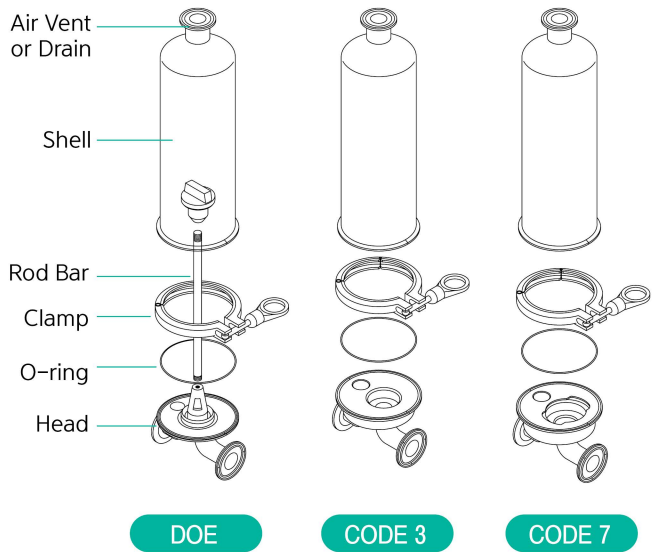

Single Housing ZS Type

ZS Type은 고청정도 유지를 위해 모든 연결부가 Sanitary 1S Ferrule 단일 형태로 제작되어, 각종 정밀 여과에 적합한 하우징입니다.

| 특성 |

- 경제성 높은 스테인리스 스틸 싱글하우징
- 고청정도 유지에 용이한 Sanitary Type
- 각 부분리 세정 가능

■ 제품사양

Length of Filter (Inch)	10
Max. Pressure (Kgf/cm ²)	7.5
Materials	Stainless Steel 316L
Seal Materials	Silicone / EPDM / Viton / FEP Encapsulated
Connection Type	1S Ferrule
Treatment of Surface	Buffing / Electro Polishing
End Style of Filter	DOE / Code 3 / Code 7

■ 하우징 크기

■ 제품사양

Cartridge Length	End Style	A	B	C
10 Inch	DOE	101.6	420	200
	Code 3	101.6	420	200
	Code 7	101.6	425	200

■ 품명

①	②	③	④	⑤
Length of filter	End style of filter	Connection size	Materials	Materials of Seal
1: 10 Inch	1C: DOE 3C: 222/Flat 7C: 226/Fin	1S: Ferrule	T: Stainless Steel 316L	S: Silicone E: EPDM V: Viton F: FEP Encapsulated

■ 어댑터 스타일