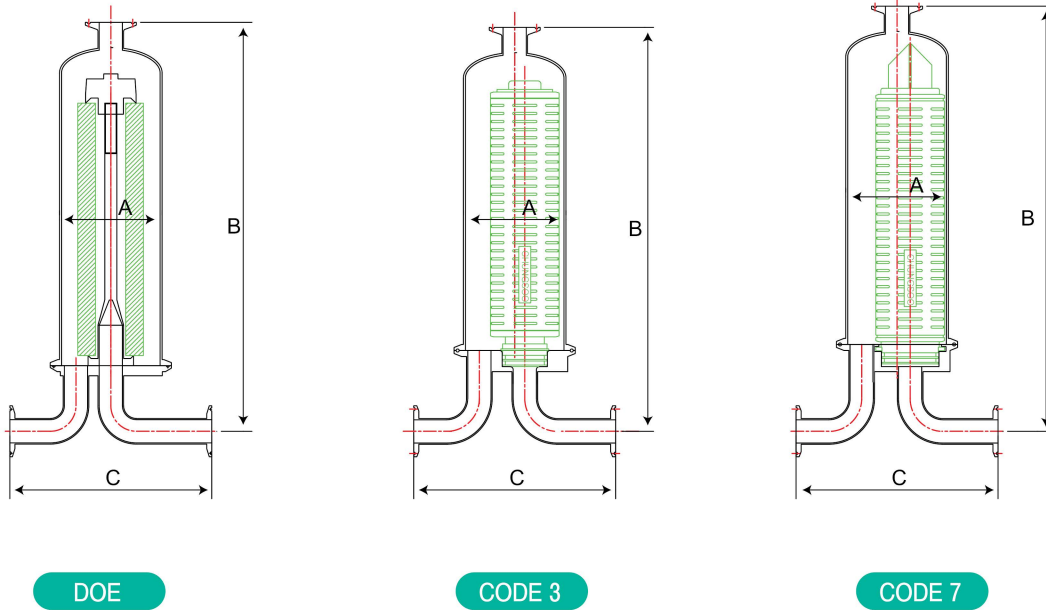

Single Housing ZS Type

ZS Type은 고청정도 유지를 위해 모든 연결부가 Sanitary 1S Ferrule 단일 형태로 제작되어, 각종 정밀 여과에 적합한 하우징입니다.

| 특성 |

- 경제성 높은 스테인리스 스틸 싱글하우징
- 고청정도 유지에 용이한 Sanitary Type
- 각 부분리 세정 가능

■ 제품사양

Length of Filter (Inch)	10
Max. Pressure (Kgf/cm ²)	7.5
Materials	Stainless Steel 316L
Seal Materials	Silicone / EPDM / Viton / FEP Encapsulated
Connection Type	1S Ferrule
Treatment of Surface	Buffing / Electro Polishing
End Style of Filter	DOE / Code 3 / Code 7

■ 하우징 크기

■ 제품사양

Cartridge Length	End Style	A	B	C
10 Inch	DOE	101.6	420	200
	Code 3	101.6	420	200
	Code 7	101.6	425	200

■ 품명

①	②	③	④	⑤
Length of filter	End style of filter	Connection size	Materials	Materials of Seal
1: 10 Inch	1C: DOE 3C: 222/Flat 7C: 226/Fin	1S: Ferrule	T: Stainless Steel 316L	S: Silicone E: EPDM V: Viton F: FEP Encapsulated

■ 어댑터 스타일